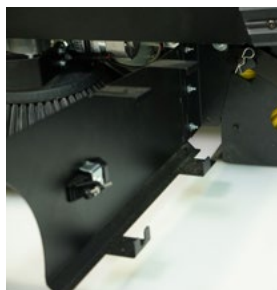

Speedmatic Tornado Pro: la spazzatrice versatile con aspirazione e uomo a bordo

Speedmatic Tornado Pro entra come un vero e proprio uragano nel mondo delle spazzatrici con aspirazione. La sua particolarità: è un talento tuttofare per interni ed esterni che offre in ogni situazione risultati perfetti al 100%. È possibile scegliere: meglio il modello a batteria o la versione a benzina?

Speedmatic Tornado Pro

Sostituzione del rullo spazzola senza necessità di attrezzi

Potete riporre la cassetta degli attrezzi: la sostituzione del rullo spazzola viene effettuata completamente senza attrezzi e in poche operazioni.